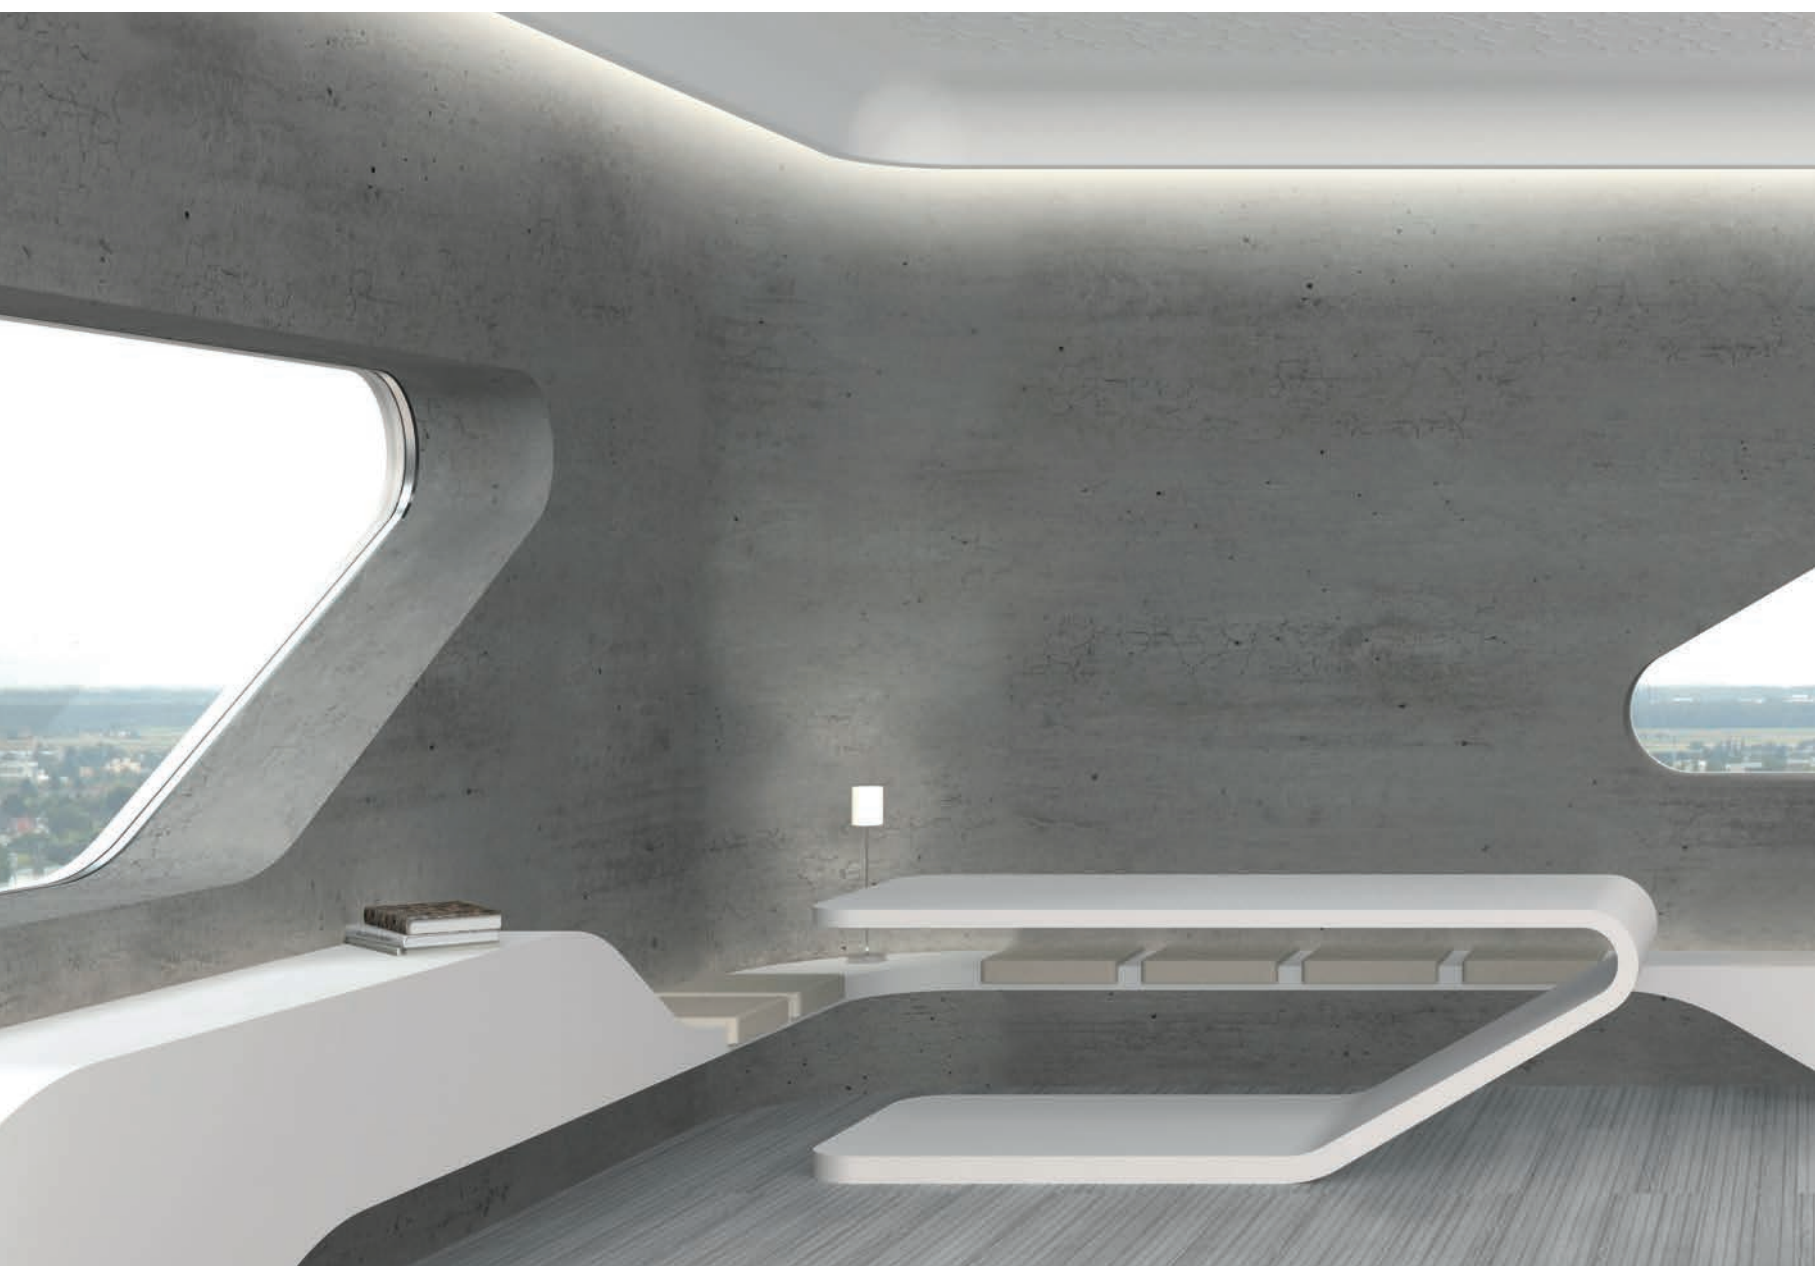

TOPIC®

Die Türen-Manufaktur

KOLLEKTION
SMART

KOLLEKTION „SMART“

ERLESENE ELEGANZ TRIFFT AUF
MODERNES, SCHICKES, STILVOLLES DESIGN.

Haustüren der Kollektion „SMART“ bestechen durch ihr schlichtes, futuristisches Design, bei dem raffinierte Details besonders betont werden.

Die abgerundeten Ecken des Glasausschnittes verleihen der Tür den modernen, smarten Look. Diese weichen Formen finden sich im stylischen Stoßgriff wieder, der sich perfekt in dieses stilvolle Design einfügt.

SMART **01** (B700)

SMART 02 (B701)

SMART 03 (B702)

SMART 04 (B703)

3 NEUE OBERFLÄCHEN

KERAMIK GRAUBRAUN
KERAMIK SCHWARZSTAHL
NARDOGRAU

Die Modelle aus der Kollektion SMART erstrahlen in den 3 brandneuen Oberflächen NARDOGRAU, Keramik GRAUBRAUN und Keramik SCHWARZSTAHL. Selbstverständlich steht Ihnen bei der Oberflächenauswahl das komplette TOPIC Oberflächensortiment ausgenommen Echter Sichtbeton zur Verfügung.

SMART NEUE OBERFLÄCHEN

Keramik GRAUBRAUN

Keramik SCHWARZSTAHL

NARDOGRAU

SMART MODELLREIHEN

Die Kollektion „SMART“ wird in den Modellreihen T1, T2 und T3 angeboten.

T1 SOLIDE MITTELKLASSE

- flächenversetzte Rosette und 4-fach-Glas
- Premiumbänder
- Justierschraube
- **Option Schutzpaket:** RC2 oder RC3, Schallschutz 38 dB, Sicherheitsglas
- **Option Designpaket:** bündige Rosette, verdeckte Premiumbänder, Design-Stoßgriff