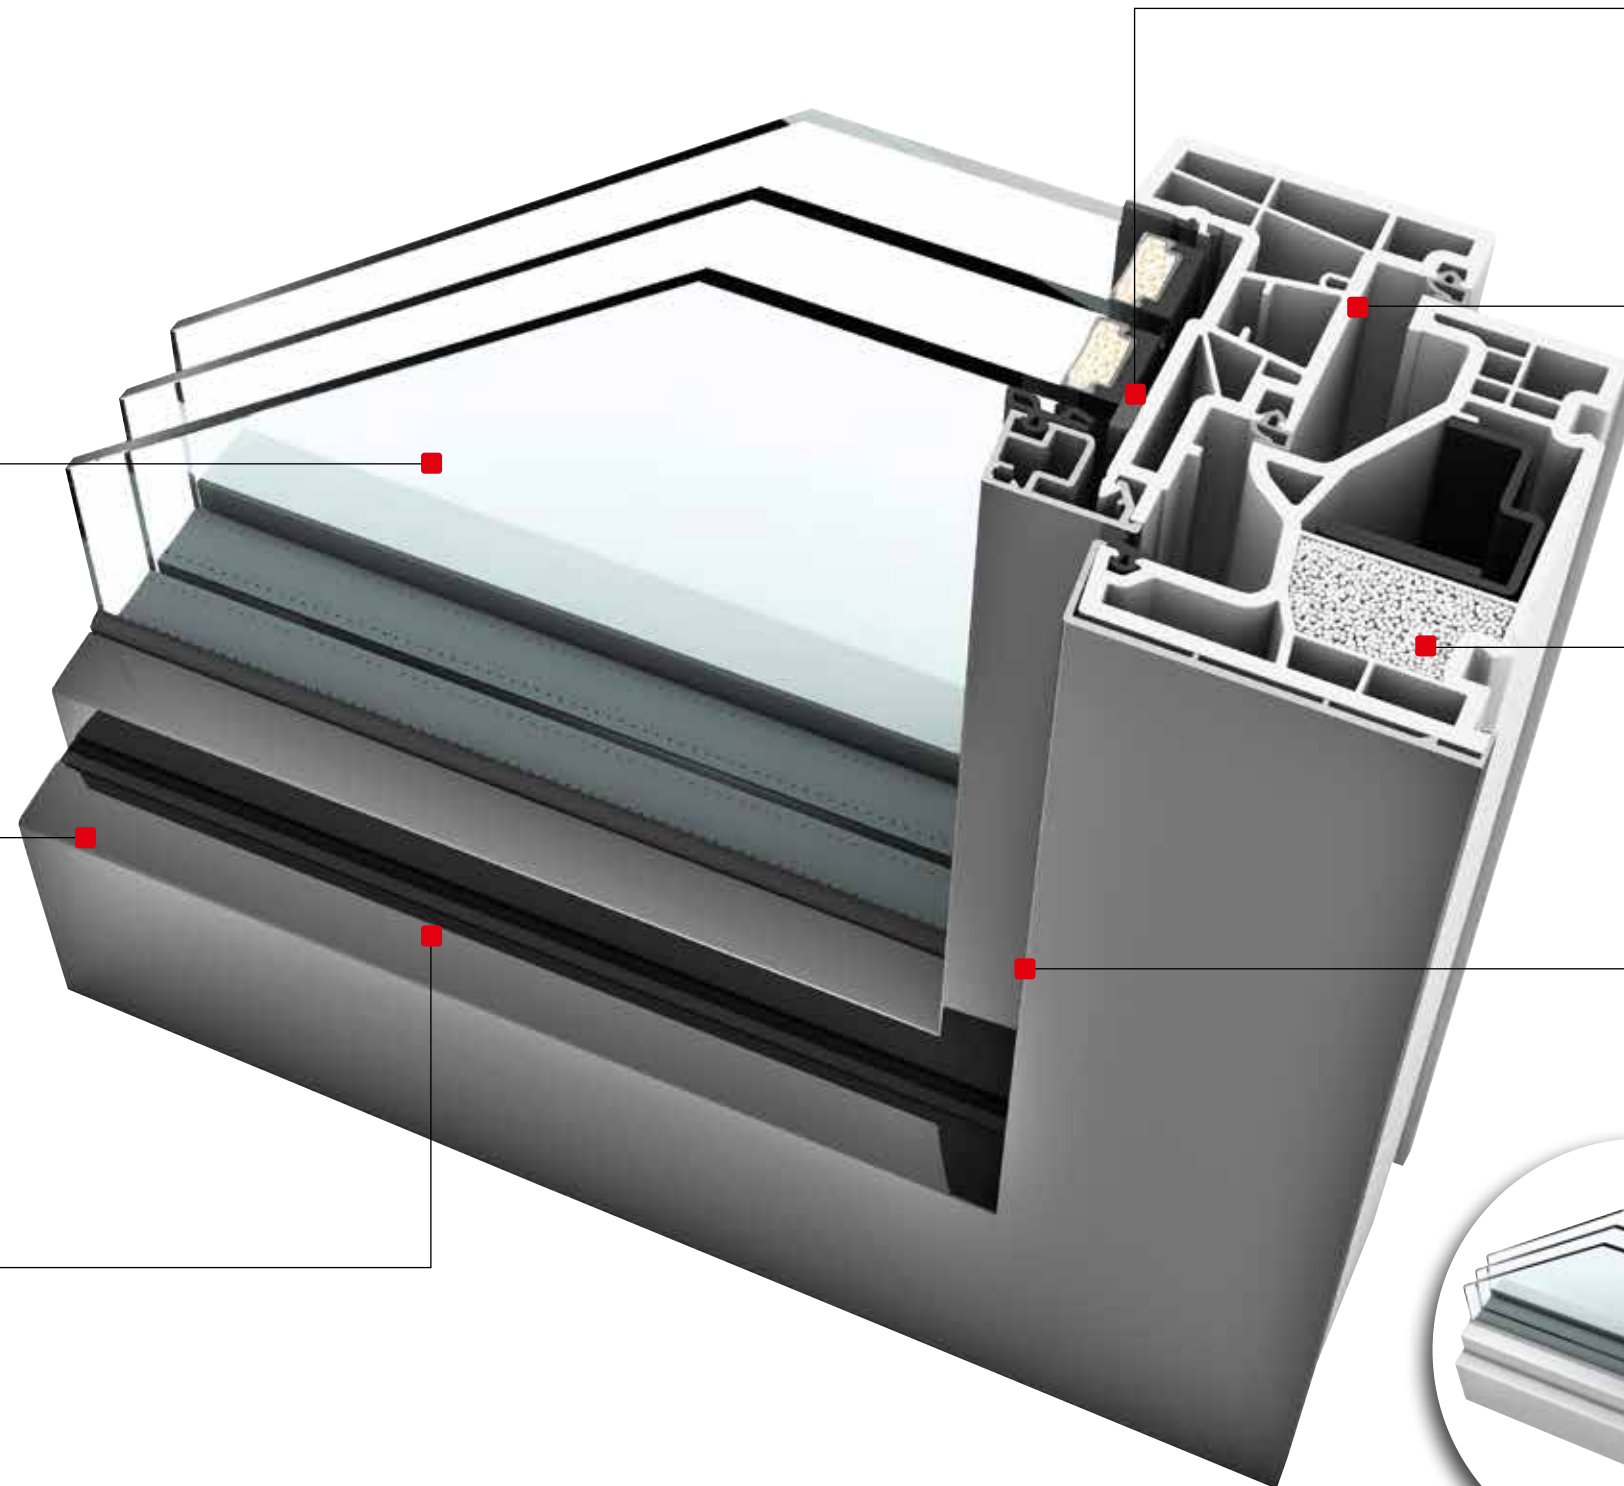

KF 510

KUNSTSTOFF- & KUNSTSTOFF-ALUMINIUM-FENSTER

- **Wärmedämmung** bis $U_w = 0,63 \text{ W/(m}^2\text{K)}$
- **Schallschutz** bis 46 dB
- **Sicherheit** RC3, RC2, RC2N
- **Verriegelung** voll integriert
- **Bautiefe** 90/93 mm

Premium-Glasbeschichtung ECLAZ®: Dieses Isolierglas bietet eine erhöhte Energieeffizienz und top Wärmeschutz. Ein weiterer Vorteil: auch als 3-fach Isolierglas ist es extrem lichtdurchlässig und durchflutet jeden Raum mit natürlichem Tageslicht.

Die langlebige und pflegeleichte Außenschale aus Aluminium gibt es in vielen unterschiedlichen Farben für maximale Individualität. Und auch als Kunststoff-Fenster in Weiß ist dieses Fenster ein absolutes Highlight.

Besonders schlank und modern durch eine geringe Rahmenhöhe – der höhere Glasanteil ermöglicht maximalen Lichteinfall und Wohnkomfort.

Die Rundumverklebung der Glasscheibe mit dem Fenster sorgt für ausgezeichnete Stabilität und Einbruchsisicherheit.

I-tec Verglasung

Das vollintegrierte Verriegelungssystem I-tec Secure sorgt nicht nur für maximale Sicherheit, sondern auch für leichte Reinigung.

I-tec Secure

Das Isolier-Granulat füllt die Hohlkammern umlaufend gleichmäßig aus und verbessert dadurch den Wärmeschutz.

I-tec Insulation

Kantiges Design von Flügel und Rahmen ist perfekt für den Baustil home pure für moderne und puristische Architektur.

home pure