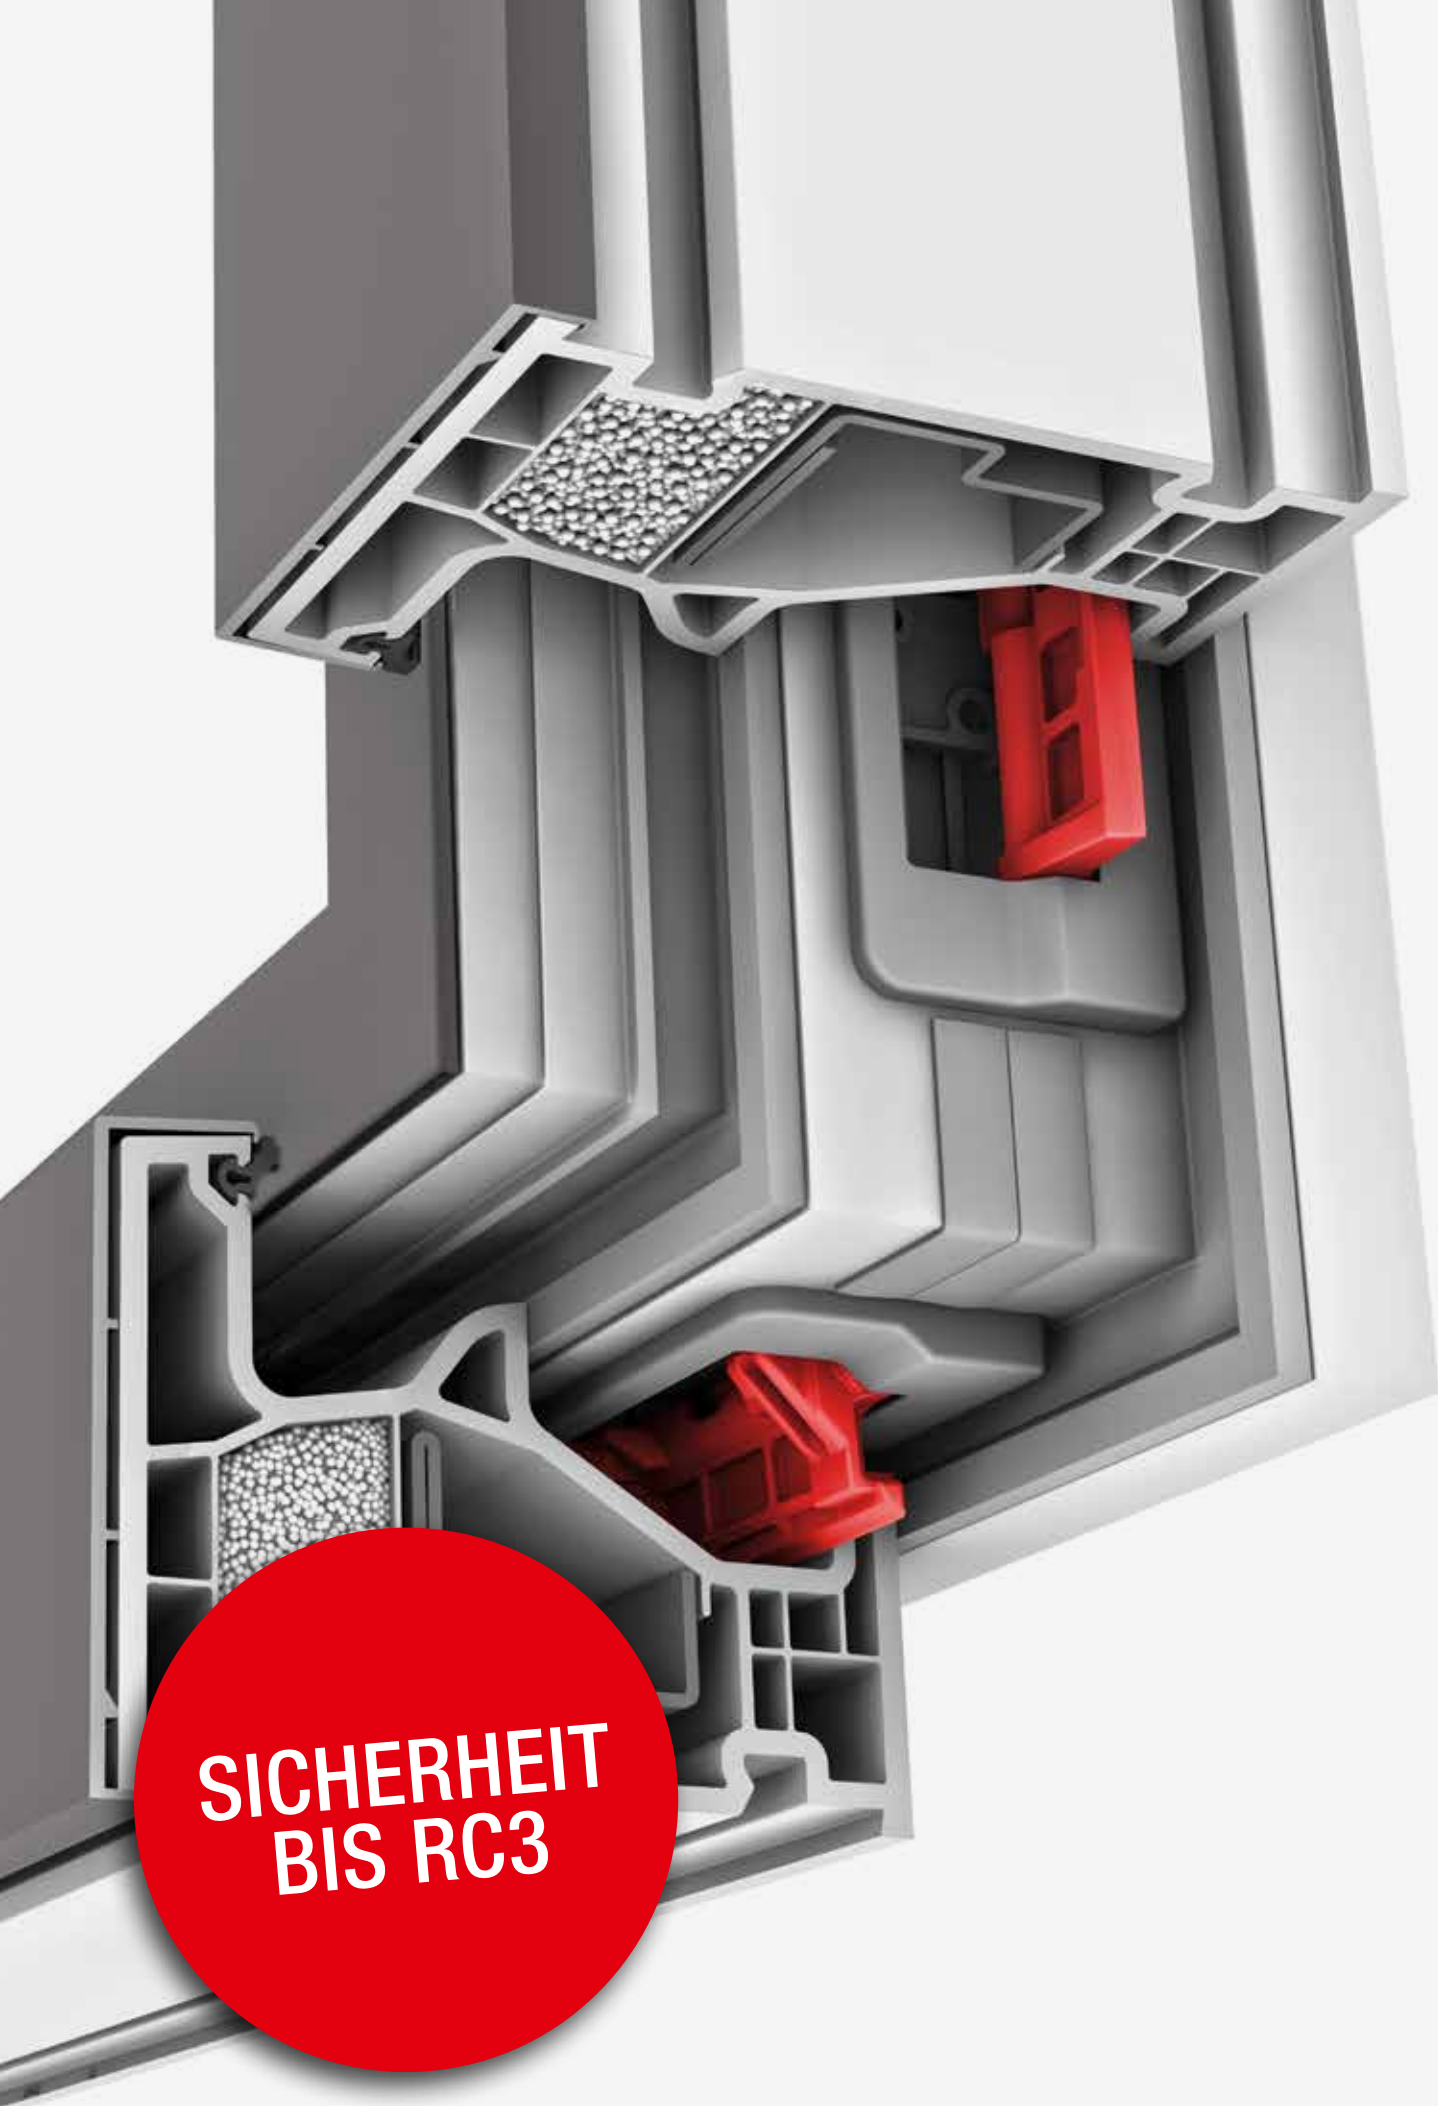

innovative Sicherheit

FÜR MICH UND MEIN ZUHAUSE.

Mit der konkurrenzlosen Verriegelung I-tec Secure können Sie sicher gehen, dass Ihre Fenster zuverlässigen Schutz bieten. Anstelle von üblichen Verriegelungszapfen übernehmen Klappen die präzise Verriegelung des Fensterflügels mit dem Rahmen. Ein Aushebeln des Fensters ist quasi unmöglich. **I-tec Secure ist standardmäßig im neuen KF 510** integriert und erreicht eine Sicherheitsklasse bis RC3.

Die Verriegelung I-tec Secure bietet Ihnen:

- Perfekte Sicherheit dank integrierter Klappen
- I-tec Secure ist in RC3-Ausführung möglich
- Aushebeln des Fensters quasi unmöglich
- Schöne Optik, da es keine sichtbaren Schließteile gibt
- Leichte Reinigung und Pflege

I-tec Secure